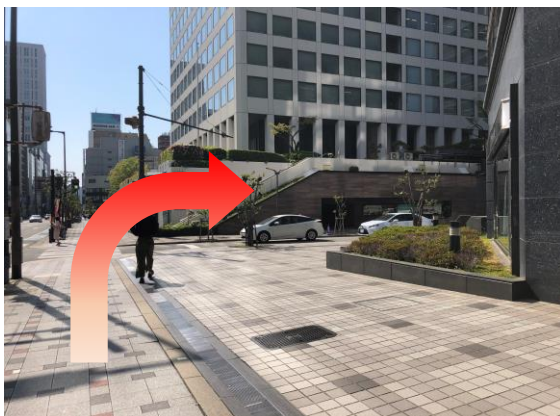

アットビジネスセンター大阪本町(大阪国際ビル)

大阪メトロ 堺筋本町駅よりお越しの場合

1 堺筋本町駅改札を出て「15・17番出口」へお進みください。

2 階段を上り「17番出口」へお進みください。

3 「17番出口」から地上に出て左へお進みください。

4 「ホーリーズカフェ」を右手に本町通り沿いをお進みください。

5 白い外壁の「大阪国際ビルディング」1階側面の入り口に入りEVで17階受付へお越しください。